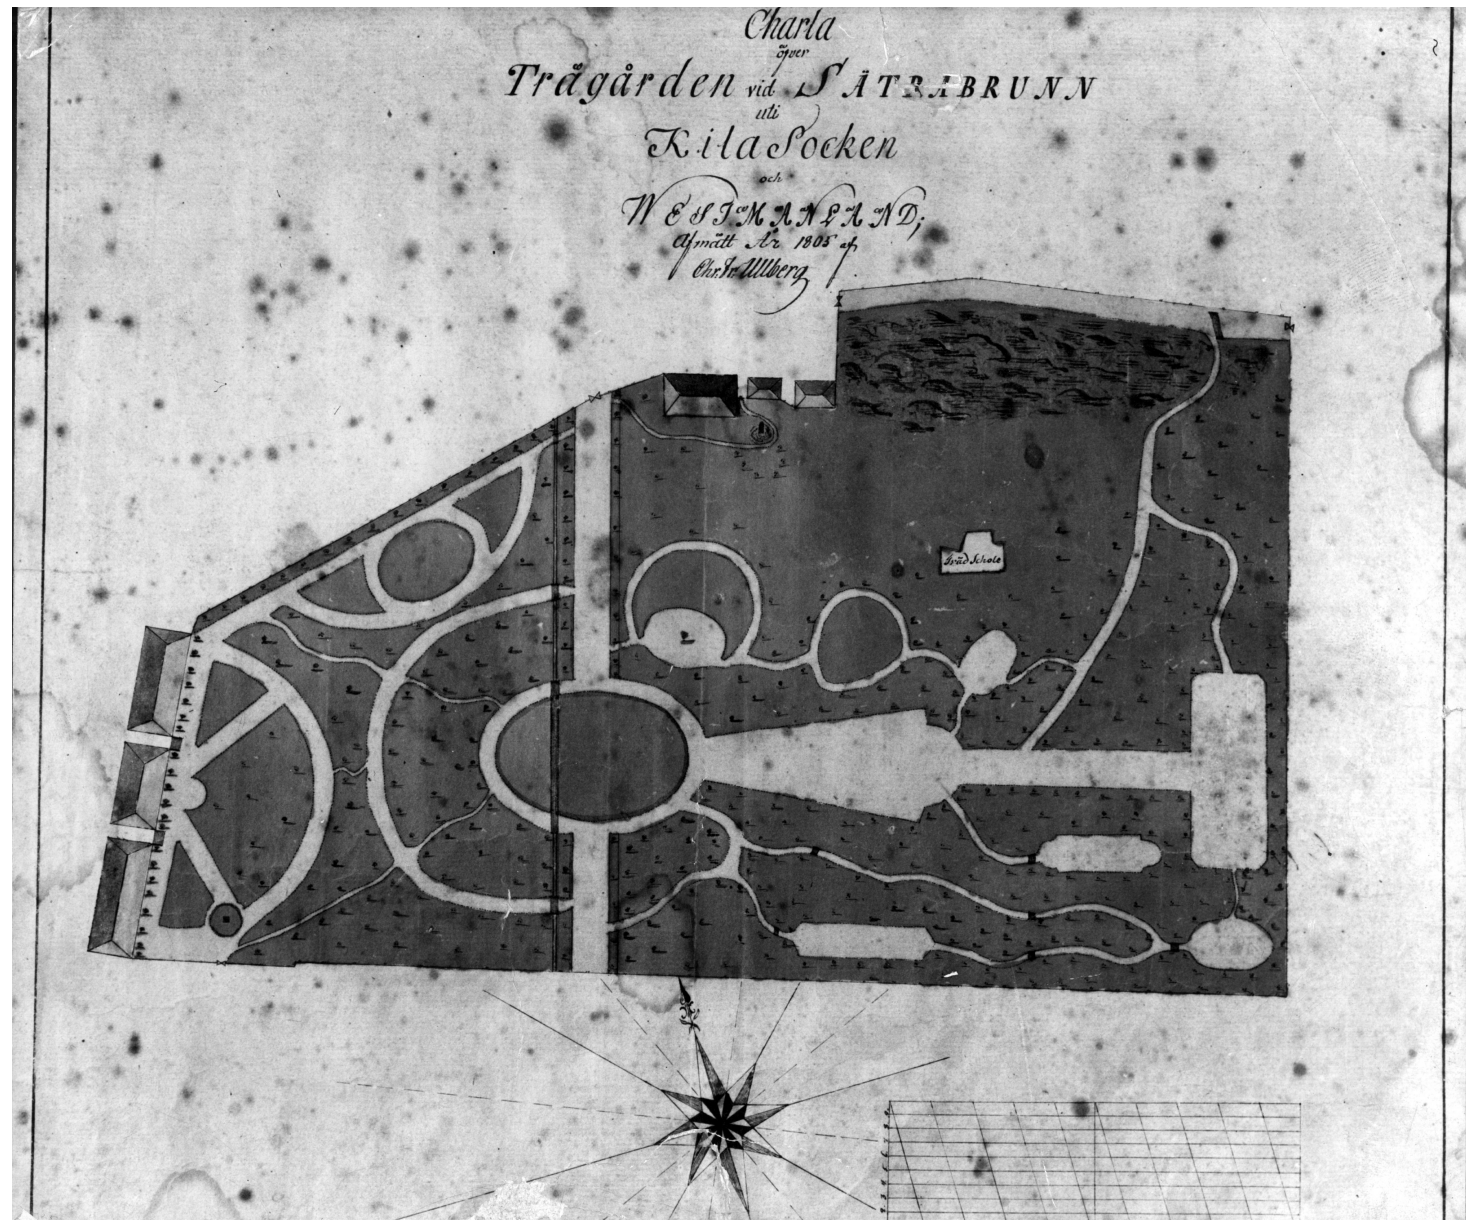

# B2 HISTORISKA KARTOR

SÄTRA BRUNN

VÅRDPLAN FÖR PARKER OCH UTEMILJÖER

B 2.2 Charta öfver Sätra Hälsö Brunn, L Funk 1796

B 2.3 Charta öfver Trägården vid Sätrabrunn, Ehr. Jr. Ullberg 1805

B 2.4 Carta öfver Sätra Brunn, Farvungroth (?) U.U.B.1820

B 2.5 Karta öfver Sätra Hälso-brunn 1828 (1796)

Bil. II.