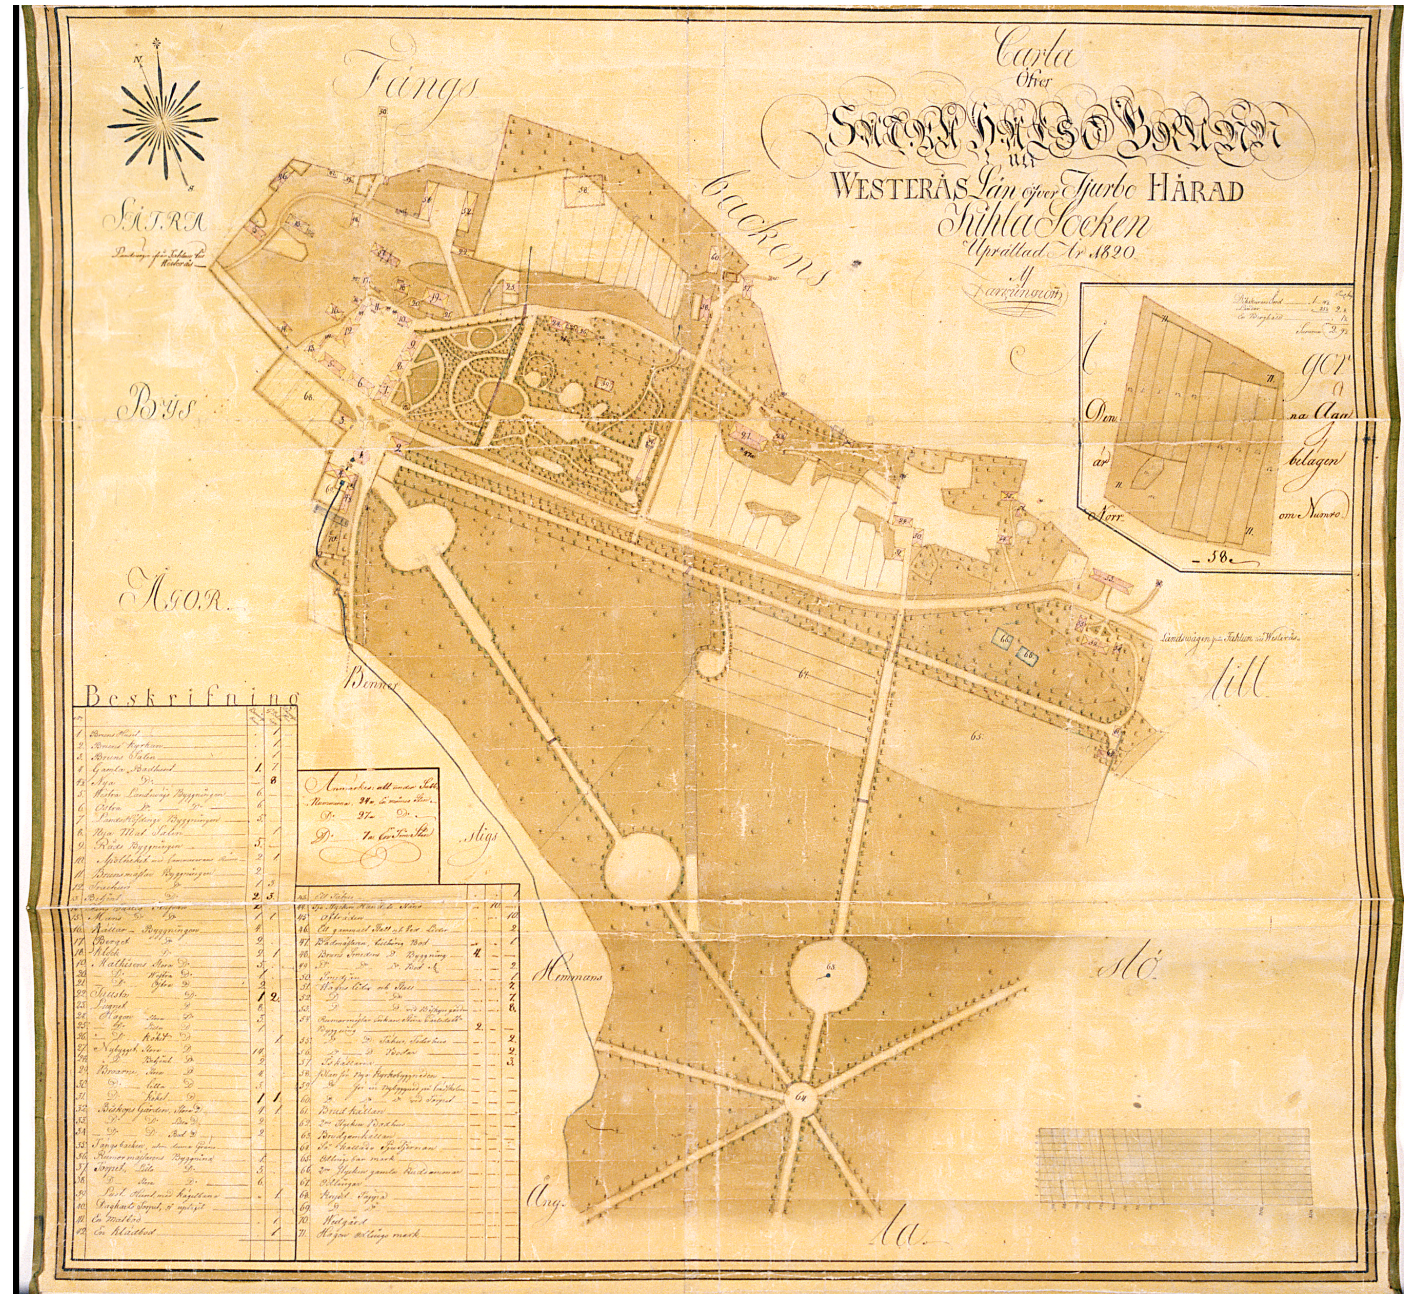

# B2 HISTORISKA KARTOR

SÄTRA BRUNN

VÅRDPLAN FÖR PARKER OCH UTEMILJÖER

B 2.2 Charta öfver Sätra Hälsö Brunn, L Funk 1796

B 2.3 Charta öfver Trägården vid Sätrabrunn, Ehr. Jr. Ullberg 1805

B 2.4 Carta öfver Sätra Brunn, Farvungroth (?) U.U.B.1820

B 2.5 Karta öfver Sätra Hälso-brunn 1828 (1796)

Bil. II.